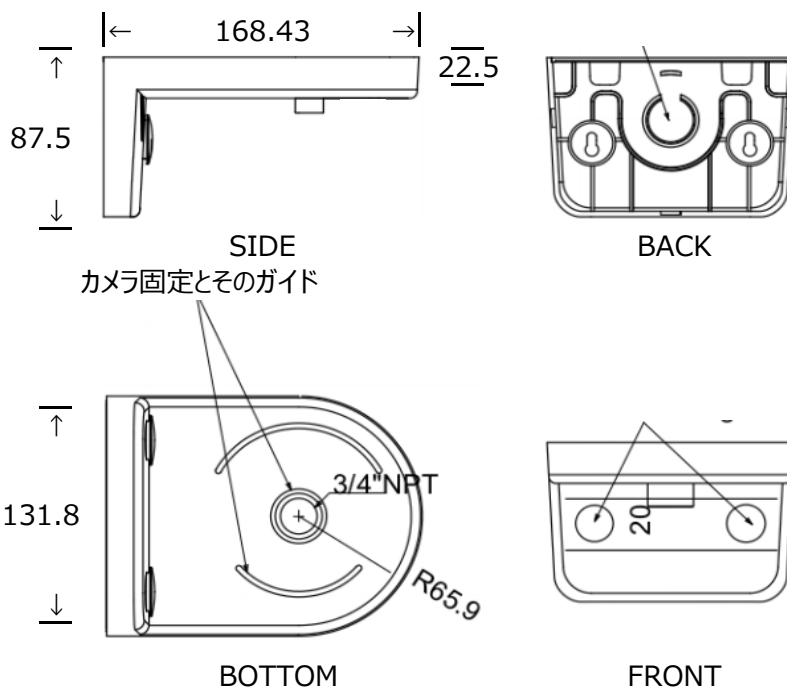

ドーム型カメラ 壁面取付ブラケット 機器仕様書

WB-UDDU4 主な仕様

対応機種	UD-220DUシリーズ
材質	難燃性ABS樹脂
周辺動作温度	-10℃～+50℃ 湿度90%以下非結露
外形寸法(概略)	168.43(W)×131.80(L)×87.5(H)mm

※カメラ本体は別売りです。

※外観および仕様は予期なく変更することがあります。

型番	株式会社セプテンバーインターナショナル	発行	頁
WB-UDDU4		2021年10月	1/1