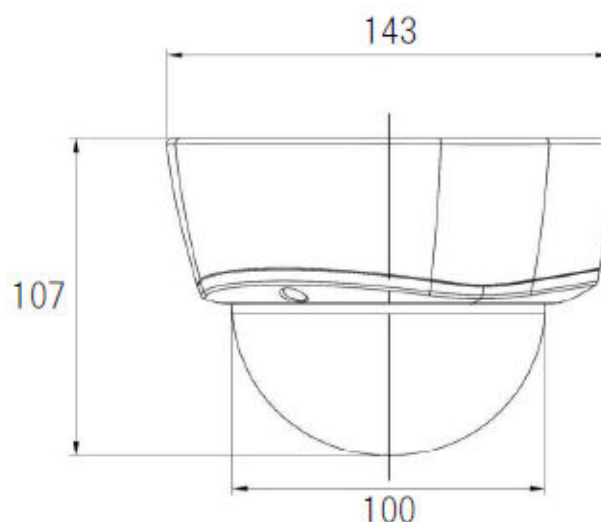

# 屋内用ドーム型カメラ UD-220IRJ 機器仕様書

## UD-220IRJ 製品スペック

撮像素子	1/2.9 inch 2Mega pixel CMOS Sensor
総画素数	220万画素
最低被写体照度	カラー:0.8lux(F1.3)、ナイト:0.0lux(IR-ON)
映像出力形式	AHD1080p / 1.0Vp-p / 75Ω(BNC)
同期方式	内部同期
アスペクト比	16:9
水平解像度	NTSC モード:900本相当
デイナイト	IR照明付 デイ&ナイト IR照射距離:約10m
ホワイトバランス	ATW / AWC / Push / MANUAL
D-WDR	デジタル WDR ON/OFF
レンズ	f=3.3~10mm F1.3 H108.9°~32.4°*V56.6°~18.2° 変焦フォーカルレンズ
ノイズリダクション	NTSC モード:2DNR / 1080P モード:3DNR
電子シャッター	AHD:AUTO 1/30 1/60 FLK 1/240 1/480 1/1K 1/2K 1/5K 1/10K 1/50K スロー:×2、×4、×6、×8、×10、×15、×20、×25、×30
プライバシーマスク	OFF / ON(4エリア設定可能)
逆光補正	OFF / BLC / HSBCL
画質調整/機能	ブライトネス / シャープネス / DEFOG / LCD&CRT 切替他
周辺動作温度	-10℃~+50℃ 80%非結露
電源電圧	DC12V±10%入力 ACアダプタ:PS1012 電源ユニット:PS-4 / PS-9
消費電力	IR OFF:最大 1.8W / IR ON:最大 3.4W
重量	約410g
外形寸法(概略)	Φ143×107(H)mm