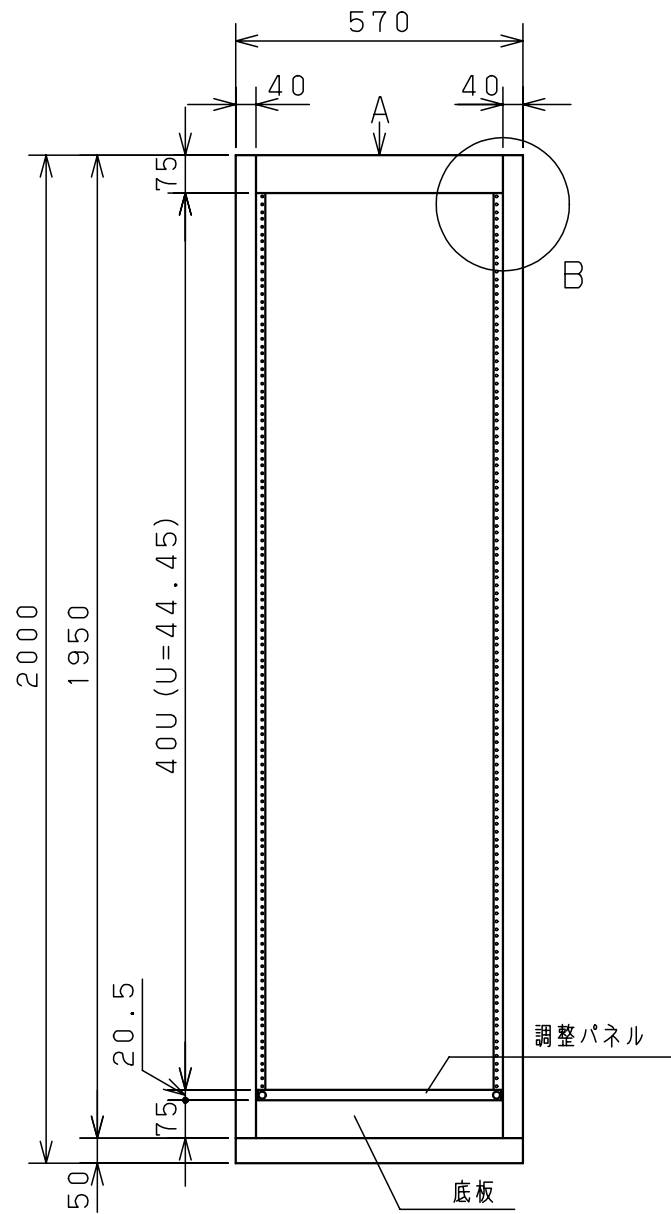

部品名	材質	板厚 mm	部品名	材質	板厚 mm
天井板	鉄	1.6	換気パネル	鉄	1.0
側板	鉄	1.2	プランクパネル	鉄	1.2
背面板	鉄	1.2	マウントレール取付板	鉄	1.6
底板	鉄	1.6	マウントアングル	鉄	2.3
ベース	鉄	2.3	調整パネル	鉄	1.2
ブラインドベース	鉄	1.6	マウントレール	アルミ	-

A

B (1:15)

ベース塗装色: デザイン塗装・ブラック (N1)

No.	品名	型式	数	備考
	取扱説明書		1	付属品

<特記事項>

1. 1U=44.45を示します。

キャビネット仕様		品名	
形式	FR53-20E	FR53-20E	
ボデー			
ドア			
基板			
塗装色仕様		図番	1/1
外面	デザイン塗装・ライトベージュ (5Y7/1)	図番	1/1
内面		設計	村瀬
		製図	河竹
		検図	伊藤
作成日		2017年 8月 21日	