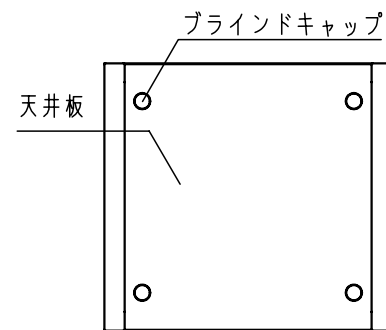

部品名	材質	板厚 mm	部品名	材質	板厚 mm
天井板	鉄	1.6	換気パネル	鉄	1.0
側板	鉄	1.2	プランクパネル	鉄	1.2
背面板	鉄	1.2	マウントレール取付板	鉄	1.6
底板	鉄	1.6	マウントアングル	鉄	2.3
ベース	鉄	2.3	調整パネル	鉄	1.2
ブラインドベース	鉄	1.6	マウントレール	アルミ	-

A

B (1:15)

ベース塗装色: デザイン塗装・ブラック (N1)

No.	品名	型式	数	備考
	取扱説明書		1	付属品

<特記事項>

1. 1U=44.45を示します。

キャビネット仕様		品名	
形式	FR53-20E	FR53-20E	
ボデー			
ドア			
基板			
塗装色仕様		図番	1/1
外面	デザイン塗装・ライトベージュ (5Y7/1)	図番	1/1
内面		設計	村瀬
		製図	河竹
		検図	伊藤
作成日		2017年 8月 21日	