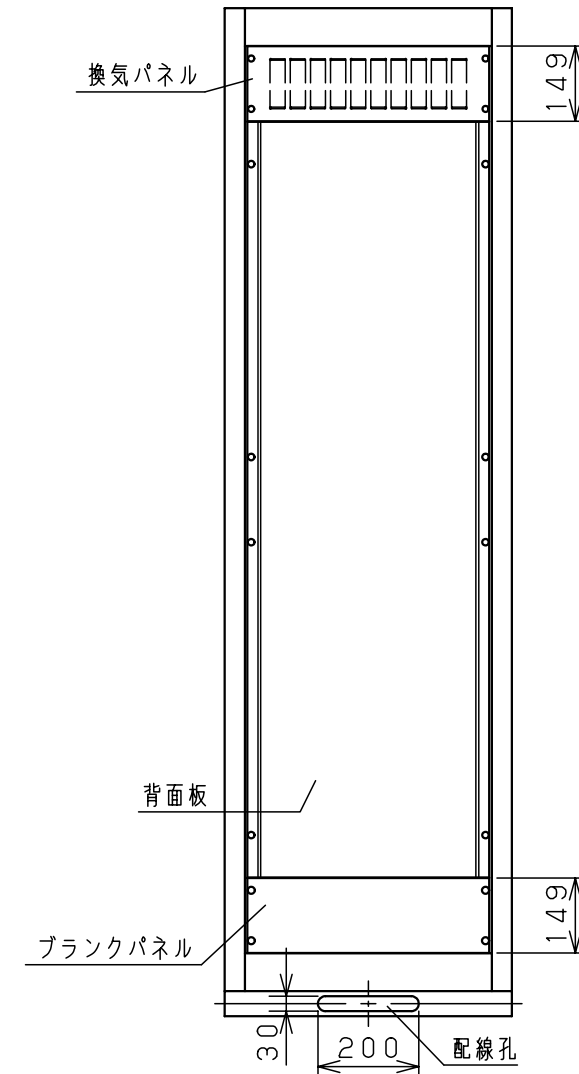

部品名	材質	板厚 mm	部品名	材質	板厚 mm
天井板	鉄	1.6	換気パネル	鉄	1.0
側板	鉄	1.2	プランクパネル	鉄	1.2
背面板	鉄	1.2	マウントレール取付板	鉄	1.6
底板	鉄	1.6	マウントアングル	鉄	2.3
ベース	鉄	2.3	調整パネル	鉄	1.2
ブラインドベース	鉄	1.6	マウントレール	アルミ	-

A

B (1:15)

ベース塗装色: デザイン塗装・ブラック (N1)

No.	品名	型式	数	備考
	取扱説明書		1	付属品

<特記事項>

1. 1U=44.45を示します。

キャビネット仕様		品名	
形式	FR53-20E	FR53-20E	
ボデー			
ドア			
基板			
塗装色仕様		図番	1/1
外面	デザイン塗装・ライトベージュ (5Y7/1)	図番	1/1
内面		設計	村瀬
		製図	河竹
		検図	伊藤
作成日		2017年 8月 21日	