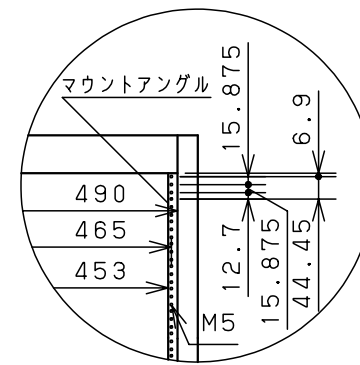

部品名	材質	板厚 mm	部品名	材質	板厚 mm
天井板	鉄	1.6	換気パネル	鉄	1.0
側板	鉄	1.2	プランクパネル	鉄	1.2
背面板	鉄	1.2	マウントレール取付板	鉄	1.6
底板	鉄	1.6	マウントアングル	鉄	2.3
ベース	鉄	2.3	調整パネル	鉄	1.2
ブラインドベース	鉄	1.6	マウントレール	アルミ	-

A

B (1:15)

ベース塗装色: デザイン塗装・ブラック (N1)

No.	品名	型式	数	備考
	取扱説明書		1	付属品

<特記事項>

1. 1U=44.45を示します。

キャビネット仕様		品名	
形式	FR53-20E	FR53-20E	
ボデー			
ドア			
基板			
塗装色仕様		図番	1/1
外面	デザイン塗装・ライトベージュ (5Y7/1)	図番	1/1
内面		設計	村瀬
		製図	河竹
		検図	伊藤
作成日		2017年 8月 21日	