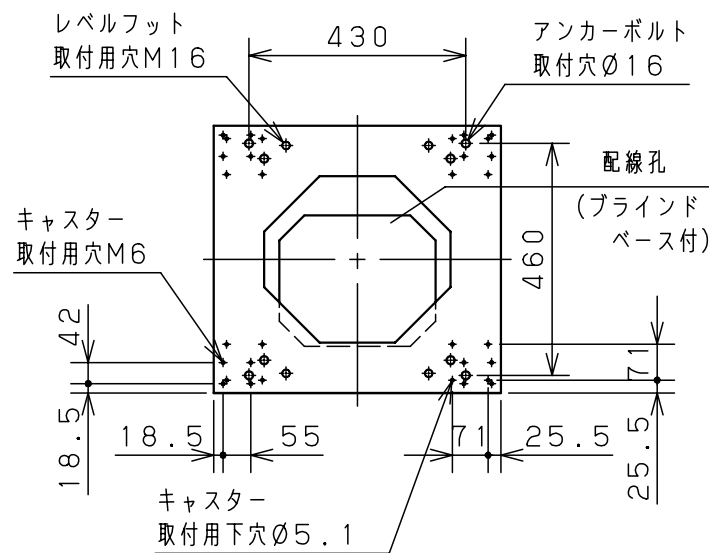

部品名	材質	板厚 mm	部品名	材質	板厚 mm
天井板	鉄	1.6	換気パネル	鉄	1.0
側板	鉄	1.2	プランクパネル	鉄	1.2
背面板	鉄	1.2	マウントレール取付板	鉄	1.6
底板	鉄	1.6	マウントアングル	鉄	2.3
ベース	鉄	2.3	調整パネル	鉄	1.2
ブラインドベース	鉄	1.6	マウントレール	アルミ	-

A

B (1:15)

ベース塗装色: デザイン塗装・ブラック (N1)

No.	品名	型式	数	備考
	取扱説明書		1	付属品

<特記事項>

1. 1U=44.45を示します。

キャビネット仕様		品名	
形式	FR53-20E	FR53-20E	
ボデー			
ドア			
基板			
塗装色仕様		図番	1/1
外面	デザイン塗装・ライトベージュ (5Y7/1)	図番	1/1
内面		設計	村瀬
		製図	河竹
		検図	伊藤
作成日		2017年 8月 21日	