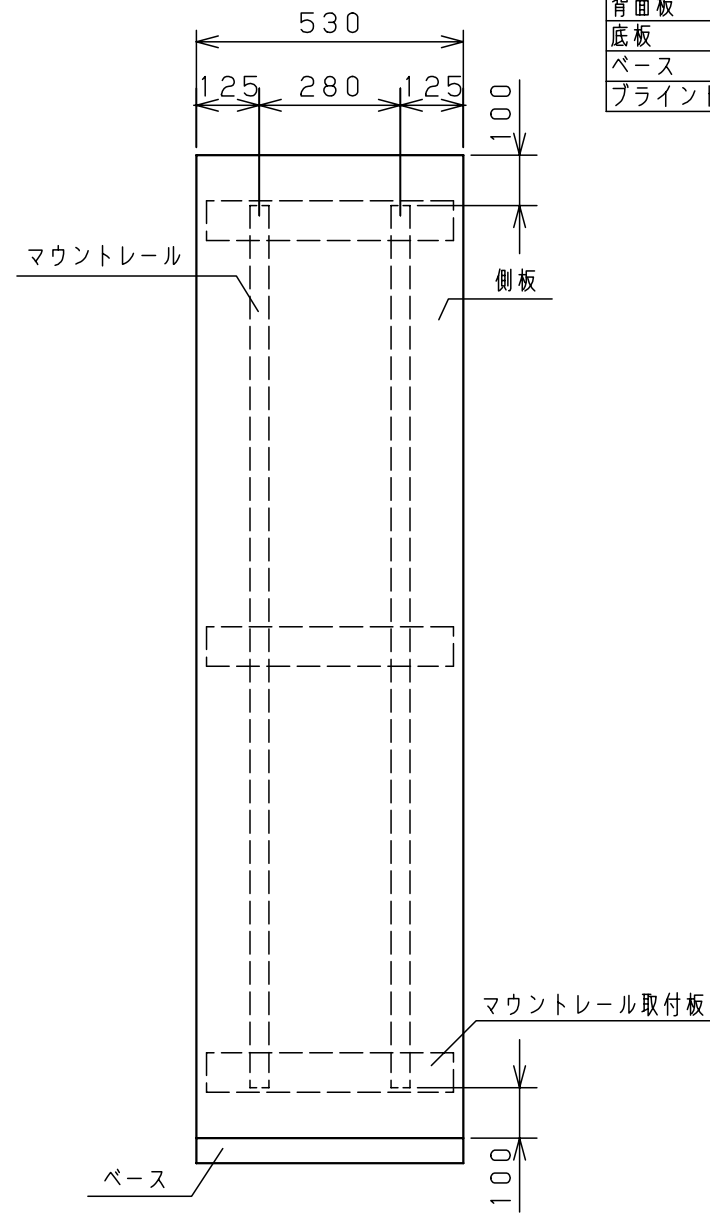

部品名	材質	板厚 mm	部品名	材質	板厚 mm
天井板	鉄	1.6	換気パネル	鉄	1.0
側板	鉄	1.2	プランクパネル	鉄	1.2
背面板	鉄	1.2	マウントレール取付板	鉄	1.6
底板	鉄	1.6	マウントアングル	鉄	2.3
ベース	鉄	2.3	調整パネル	鉄	1.2
ブラインドベース	鉄	1.6	マウントレール	アルミ	-

A

B (1:15)

ベース塗装色: デザイン塗装・ブラック (N1)

No.	品名	型式	数	備考
	取扱説明書		1	付属品

<特記事項>

1. 1U=44.45を示します。

キャビネット仕様		品名	
形式	FR53-20E	FR53-20E	
ボデー			
ドア			
基板			
塗装色仕様		図番	1/1
外面	デザイン塗装・ライトベージュ (5Y7/1)	図番	1/1
内面		設計	村瀬
		製図	河竹
		検図	伊藤
作成日		2017年 8月 21日	