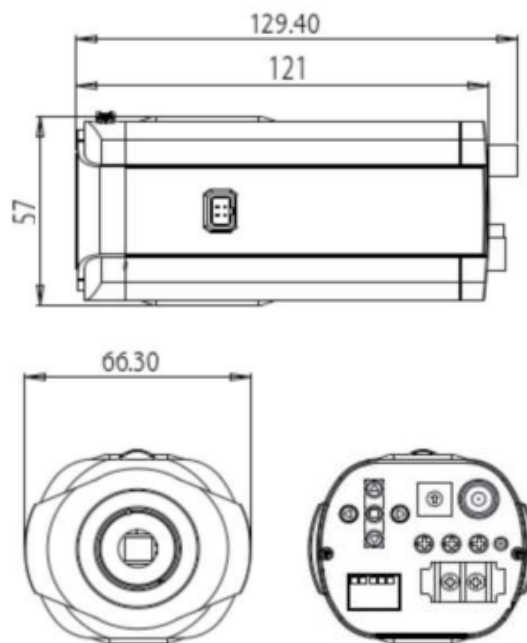

ボックス型カメラ UC-220J 機器仕様書

UC-220J 製品スペック

撮像素子	1/2.9 inch 2Mega pixel CMOS Sensor
総画素数	220万画素
最低被写体照度	カラー:0.5lux(F1.2、50IRE)、ナイト:0.4lux(AGC MAX)
映像出力形式	AHD1080p / 1.0Vp-p / 75Ω (BNC)
同期方式	内部同期
アスペクト比	16:9
水平解像度	NTSC モード:880本相当
デイナイト	ICRデイ&ナイト
ホワイトバランス	ATW / AWC / Push / MANUAL
D-WDR	デジタル WDR ON/OFF
レンズ	C/CSマウント DC/VIDEOオートアイリス
ノイズリダクション	NTSCモード:2DNR / AHD、HD-TVI、HD-CVIモード:3DNR
電子シャッター	AHD:AUTO 1/30 1/60 FLK 1/240 1/480 1/1K 1/2K 1/5K 1/10K 1/50K スロー:×2、×4、×6、×8、×10、×15、×20、×25、×30
プライバシーマスク	OFF / ON(4エリア設定可能)
逆光補正	OFF / BLC / HSBCL
画質調整/機能	ブライトネス / シャープネス / DEFOG / LCD&
周辺動作温度	-10℃～+50℃ 80%非結露
電源電圧	DC12V±10%入力 ACアダプタ:PS1012 電源ユニット:PS-4 / PS-9
消費電力	最大 1.2W
重量	270g
外形寸法(概略)	66(W)×57(H)×121(D)mm

単位 / mm

※外観および仕様は予告なく変更することがあります。

型番	株式会社セプテンバーインターナショナル	発行	頁
UC-220J		2021年10月	1/1