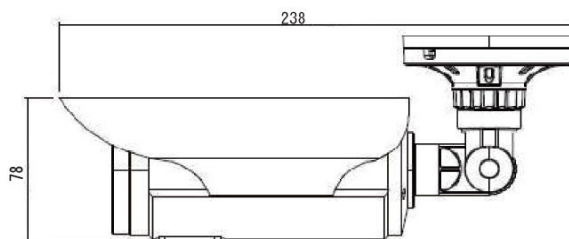

## UC-220IRJ 製品スペック

撮像素子	1/2.9 inch 2Mega pixel CMOS Sensor
総画素数	220万画素
最低被写体照度	カラー:0.6lux、ナイト:0.0lux(IR-ON)
映像出力形式	AHD1080p / 1.0Vp-p / 75Ω(BNC)
同期方式	内部同期
アスペクト比	16:9
水平解像度	NTSC モード:880本相当
デイナイト	IR照明付 デイ&ナイト IR照射距離:約30m
ホワイトバランス	ATW / AWC / Push / MANUAL
D-WDR	デジタル WDR ON/OFF
レンズ	f=2.8~12mm F1.4 H88°~32°*V 46.5°~18° パリフォーカルレンズ
ノイズリダクション	NTSCモード:2DNR / AHD、HD-TVI、HD-CVIモード:3DNR
電子シャッター	AHD:AUTO 1/30 1/60 FLK 1/240 1/480 1/1K 1/2K 1/5K 1/10K 1/50K スロー:×2、×4、×6、×8、×10、×15、×20、×25、×30
プライバシーマスク	OFF / ON(4エリア設定可能)
逆光補正	OFF / BLC / HSBCL
画質調整/機能	ブライトネス / シャープネス / DEFOG / LCD&
周辺動作温度	-10℃~+50℃ 80%非結露
電源電圧	DC12V±10%入力 ACアダプタ:PS1012 電源ユニット:PS-4 / PS-9
消費電力	最大 7.2W
重量	900g
外形寸法 (概略)	238(W)×90(ブラケット径)×78(本体径)mm