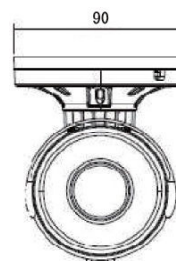

## UC-220IRJ 製品スペック

撮像素子	1/2.9 inch 2Mega pixel CMOS Sensor
総画素数	220万画素
最低被写体照度	カラー:0.6lux、ナイト:0.0lux(IR-ON)
映像出力形式	AHD1080p / 1.0Vp-p / 75Ω(BNC)
同期方式	内部同期
アスペクト比	16:9
水平解像度	NTSC モード:880本相当
デイナイト	IR照明付 デイ&ナイト IR照射距離:約30m
ホワイトバランス	ATW / AWC / Push / MANUAL
D-WDR	デジタル WDR ON/OFF
レンズ	f=2.8~12mm F1.4 H88°~32°*V 46.5°~18° パリフォーカルレンズ
ノイズリダクション	NTSCモード:2DNR / AHD、HD-TVI、HD-CVIモード:3DNR
電子シャッター	AHD:AUTO 1/30 1/60 FLK 1/240 1/480 1/1K 1/2K 1/5K 1/10K 1/50K スロー:×2、×4、×6、×8、×10、×15、×20、×25、×30
プライバシーマスク	OFF / ON(4エリア設定可能)
逆光補正	OFF / BLC / HSBCL
画質調整/機能	ブライトネス / シャープネス / DEFOG / LCD&
周辺動作温度	-10℃~+50℃ 80%非結露
電源電圧	DC12V±10%入力 ACアダプタ:PS1012 電源ユニット:PS-4 / PS-9
消費電力	最大 7.2W
重量	900g
外形寸法 (概略)	238(W)×90(ブラケット径)×78(本体径)mm