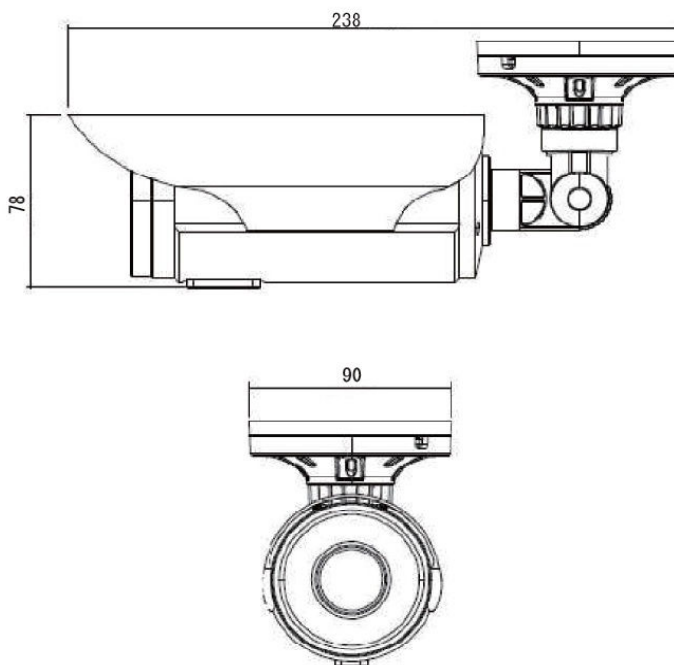

照明付屋外用バレット型カメラ UC-220IRJ 機器仕様書

UC-220IRJ 製品スペック

撮像素子	1/2.9 inch 2Mega pixel CMOS Sensor
総画素数	220万画素
最低被写体照度	カラー : 0.6lux、ナイト : 0.0lux (IR-ON)
映像出力形式	AHD1080p / 1.0Vp-p / 75Ω (BNC)
同期方式	内部同期
アスペクト比	16 : 9
水平解像度	NTSC モード : 880本相当
デイナイト	IR照明付 デイ&ナイト IR照射距離 : 約30m
ホワイトバランス	ATW / AWC / Push / MANUAL
D-WDR	デジタル WDR ON/OFF
レンズ	f=2.8~12mm F1.4 H88°~32°*V 46.5°~18° パリフォーカルレンズ
ノイズリダクション	デジタル WDR ON/OFF
電子シャッター	AHD : AUTO 1/30 1/60 FLK 1/240 1/480 1/1K 1/2K 1/5K 1/10K 1/50K スロー : ×2、×4、×6、×8、×10、×15、×20、×25、×30
プライバシーマスク	OFF / ON (4エリア設定可能)
逆光補正	OFF / BLC / HSBCL
画質調整/機能	ブライトネス / シャープネス / DEFOG / LCD&
周辺動作温度	-10℃~+50℃ 80%非結露
電源電圧	DC12V±10%入力 ACアダプタ : PS1012 電源ユニット : PS-4 / PS-9
消費電力	最大 7.2W
重量	900g
外形寸法 (概略)	238 (W) ×90 (ブラケット径) ×78 (本体径) mm

単位 / mm

※外観および仕様は予期なく変更することがあります。

型番	株式会社セプテンバーインターナショナル	発行	頁
UC-220IRJ		2020年1月	1/1