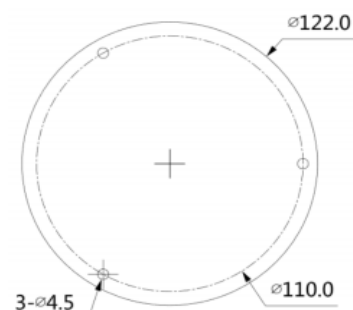

h.265 4MP 電動5倍ズーム IRドームネットワークカメラ 機器仕様書

DIP-A400IRZ 製品スペック

撮像素子	1/3" 4MPixel プロGRESSIP CMOS	
総画素数	2688(H)×1520(V)	
最低被写体照度 / F値	0.008lux / F1.5 / F1.5	
IR LED 最大照射距離	40m	
IR On / Off コントロール	Auto / Manual	
レンズ	電動ズーム	
焦点距離	2.7~13.5mm	
撮像角度	H:104°~27°、V:55°~15°	
ビデオ圧縮方式	h.265+ / h.265 / h.264+ / h.264 / MJPEG(Sub stream)	
フレームレート	メインストリーム	4M(1~20/30fps) / 1080P(1~30fps)
	サブストリーム	D1 / CIF(1~20/30fps)
ビットレートコントロール	CBR / VBR	
ビットレート	h.265:12K~6144Kbps、h.264:32K~6144Kbps	
デイ / ナイト	Auto(ICR) / Color / B/W	
逆光補正	BLC / HLC / WDR(120dB)	
ホワイトバランス	Auto / Natural / Street Lamp / Outdoor / Manual	
ゲインコントロール	Auto / Manual	
ノイズリダクション	3D DNR	
動体検知 / プライバシーマスク	Off / On(4Zone) / Off / On(4Zone)	
Ethernet	RJ-45(10/100Base-T)	
相互運用性	ONVIF Profile S&G&T、CGI	
電源	DC12V(ACアダプター別売)、PoE(802.3af)	
消費電力	最大6.5W	
動作環境 / IP保護等級 / IK等級	-30℃~+60℃、95% 非結露 / IP67 / IK10	
外形寸法 / 重量	Φ122mm×88.9mm / 0.47kg	