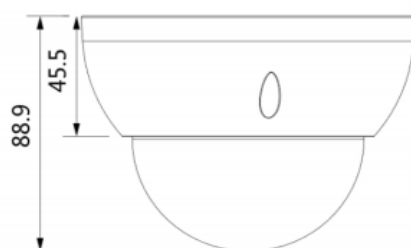

h.265 4MP 電動5倍ズーム IRドームネットワークカメラ 機器仕様書

DIP-A400IRZ 製品スペック

撮像素子	1/3" 4MPixel プロGRESSIP CMOS	
総画素数	2688(H)×1520(V)	
最低被写体照度 / F値	0.008lux / F1.5 / F1.5	
IR LED 最大照射距離	40m	
IR On / Off コントロール	Auto / Manual	
レンズ	電動ズーム	
焦点距離	2.7~13.5mm	
撮像角度	H:104°~27°、V:55°~15°	
ビデオ圧縮方式	h.265+ / h.265 / h.264+ / h.264 / MJPEG(Sub stream)	
フレームレート	メインストリーム	4M(1~20/30fps) / 1080P(1~30fps)
	サブストリーム	D1 / CIF(1~20/30fps)
ビットレートコントロール	CBR / VBR	
ビットレート	h.265:12K~6144Kbps、h.264:32K~6144Kbps	
デイ / ナイト	Auto(ICR) / Color / B/W	
逆光補正	BLC / HLC / WDR(120dB)	
ホワイトバランス	Auto / Natural / Street Lamp / Outdoor / Manual	
ゲインコントロール	Auto / Manual	
ノイズリダクション	3D DNR	
動体検知 / プライバシーマスク	Off / On(4Zone) / Off / On(4Zone)	
Ethernet	RJ-45(10/100Base-T)	
相互運用性	ONVIF Profile S&G&T、CGI	
電源	DC12V(ACアダプター別売)、PoE(802.3af)	
消費電力	最大6.5W	
動作環境 / IP保護等級 / IK等級	-30℃~+60℃、95% 非結露 / IP67 / IK10	
外形寸法 / 重量	Φ122mm×88.9mm / 0.47kg	