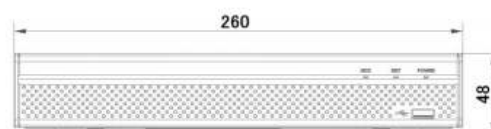

4ch h.265 4Kネットワークビデオレコーダー 機器仕様書

WH-NVA4004 製品スペック

プロセッサ / OS	Quad-core エンベデッドプロセッサ / Linux
IPカメラ入力	4ch(4Kは1台まで)
インターカム	1channel入力、1channel出力、RCA
インターフェイス	1HDMI(upto3840×2160)、1VGA
表示解像度	3840×2160、1920×1080、1280×1024、1280×720
ビデオ圧縮方式	h.265 / h.264
録画解像度	8Mp、6Mp、5Mp、4Mp、3Mp、1080P、1.3Mp、720P 他
録画レート	80Mbps
映像検知	動体検知、MDゾーン:396(22×18)、ビデオロス&カメラブランク
アラーム入力	N/A
リレー出力	N/A
同期再生	1/4ch
バックアップ	USBデバイス / ネットワーク
ネットワークインターフェイス	RJ-45(10/100/1000Base)
PoE	4ports (IEEE802.3af/at) ※ch/毎 4Mbpsまでを推奨
Ethernet	1 independent 100Mbps Ethernet ports
最大接続数	128ユーザー
相互運用性	ONVIF 2.4 CGI
内臓HDD / HDD運用モード	1SATA、最大6TB / シングル
USB / RS232 / RS485	USB2.0×2 / N/A / N/A
電源	DC48V / 1.5A
最大消費電力	本体7.5W以下(HDD除く)、PoE最大25.5W/ポート、トータル50W
動作環境	-10℃～+55℃、10～90% 非結露 / 86～106kpa
外形寸法 / 重量	260mm×225mm×48mm / 0.8kg(HDD除く)