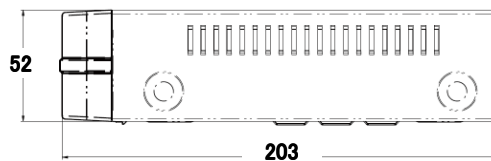

WH-208S (8台用) 録画装置仕様書

製品スペック

画像圧縮方式	H.265 ハイプロファイル
最大録画レート	1080P モード: 1920(H) × 1080(V) 15 fps 720P モード: 1280(H) × 720(V) 30 fps NTSC モード: 960(H) × 480(V) 30fps
入力チャンネル	8ch
画面分割	1、4、8、SEQ.
録画解像度	1920(H) × 1080(V)、1280(H) × 720(V)、960(H) × 480(V)
映像出力	HD-MI 出力 / VGA 出力 / BNC 出力
音声入力	8 RCA
音声出力	2 RCA
アラーム入出力	センサー入力: 8 リレニアウト: 2
HDD	HDD 搭載本数: 1 本 HDD 容量: 1、2、3、6TB
イーサネット	10 / 100 / 1000 Ethernet RJ45
シリアルI/F	RS485 (ペルコP, D 等対応)
録画モード	連続、スケジュール、イベント
再生検索	日付検索、イベント検索、ログ再生
システム操作	マウス、フロントパネル、赤外線リモコン
動作温度・湿度範囲	5°C ~ 40°C、湿度80%以下(非結露)
電源	DC+12V AC アダプター付属
消費電力	最大24W
概略外形寸法	280(W) × 51(H) × 203(D)mm

単位 / mm

●日本製(三重工場)

※外観および仕様は予期なく変更することがあります。

型番	株式会社 セプテンバーインターナショナル	分類	発行	頁
WH-208S		CCTV	2019年2月	1/1