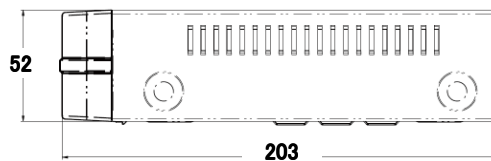

WH-204S (4台用) 録画装置仕様書

製品スペック

画像圧縮方式	H.265 ハイプロファイル
最大録画レート	1080P モード: 1920(H) × 1080(V) 15 fps 720P モード: 1280(H) × 720(V) 30 fps NTSC モード: 960(H) × 480(V) 30fps
入力チャンネル	4ch
画面分割	1、4、SEQ.
録画解像度	1920(H) × 1080(V)、1280(H) × 720(V)、960(H) × 480(V)
映像出力	HD-MI 出力 / VGA 出力 / BNC 出力
音声入力	4 RCA
音声出力	2 RCA
アラーム入出力	センサー入力: 4 リレリアウト: 2
HDD	HDD 搭載本数: 1 本 HDD 容量: 1、2、3、6TB
イーサネット	10 / 100 / 1000 Ethernet RJ45
シリアルI/F	RS485 (ペルコP, D 等対応)
録画モード	連続、スケジュール、イベント
再生検索	日付検索、イベント検索、ログ再生
システム操作	マウス、フロントパネル、赤外線リモコン
動作温度・湿度範囲	5°C ~ 40°C、湿度80%以下 (非結露)
電源	DC+12V AC アダプター付属
消費電力	最大24W
概略外形寸法	280(W) × 51(H) × 203(D)mm

単位 / mm

●日本製(三重工場)

※外観および仕様は予期なく変更することがあります。

型番	株式会社 セプテンバーインターナショナル	分類	発行	頁
WH-204S		CCTV	2020年2月	1/1