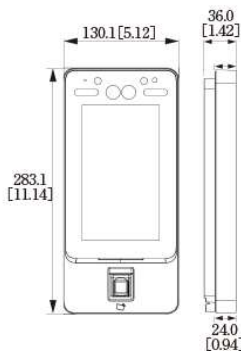

室内用 顔認証アクセスコントローラー

白色LED

夜間はライトが点灯して顔を明るく照らします。

顔認証カメラ

200万画素のデュアルカメラで顔を立体的に認識します。

ワンタッチモニター

大画面で見やすいタッチパネル液晶画面です。

CDSセンサー

外の明るさを検知して最適な顔認識を行います。

カード認識 & 指紋センサー

Mifareカード (13.56MHZ)と指紋センサーを搭載。

インジケータースピーカー

安心の日本語音声でわかりやすく案内します。認証の可否をインジケータースピーカーでお知らせします。

型式	ASC-7214Y
■システム	
ディスプレイ	7インチIPS
解像度	1024 (V) × 600 (H)
カメラ	2MP CMOSカメラ
■性能	
カード読取距離	1cm~5cm
顔認識範囲	0.3m~2.0m
身長	0.9m~2.4m
顔照合精度	>99.5%
顔認識時間	0.35秒
指紋センサー	静電容量認証
指紋比較時間	≤1.5秒

■容量	
ユーザー	50,000
顔画像	50,000
指紋	10,000
カード	50,000
ログ	100,000
■全般	
電源	DC12V 2A ※アダプター付属
消費電力	12W
寸法	283.0mm×130.0mm×36.9mm
動作温度	-10℃~+55℃
動作湿度	0%RH~90%RH
環境	屋内
重量	1.8kg
設置方法	壁面設置

※本製品の仕様・外観は予告なく変更されることがあります。